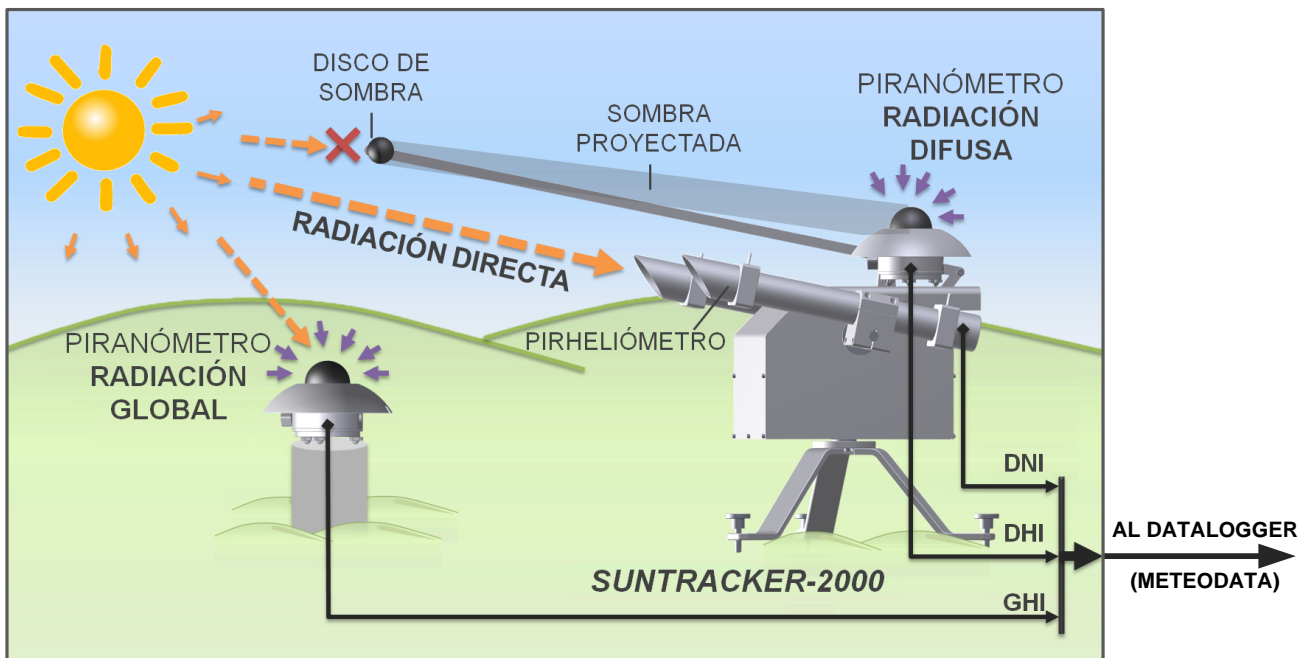

SEMS-2000 SISTEMA DE MEDIDA DE ENERGÍA SOLAR

(PARA DETERMINACIÓN PRECISA DEL RECURSO ENERGÉTICO)

DIAGRAMA DE INTERCONEXIÓN CON INTERNET Y SISTEMAS SCADA

INSTALACIÓN DE SUNTRACKER-2000