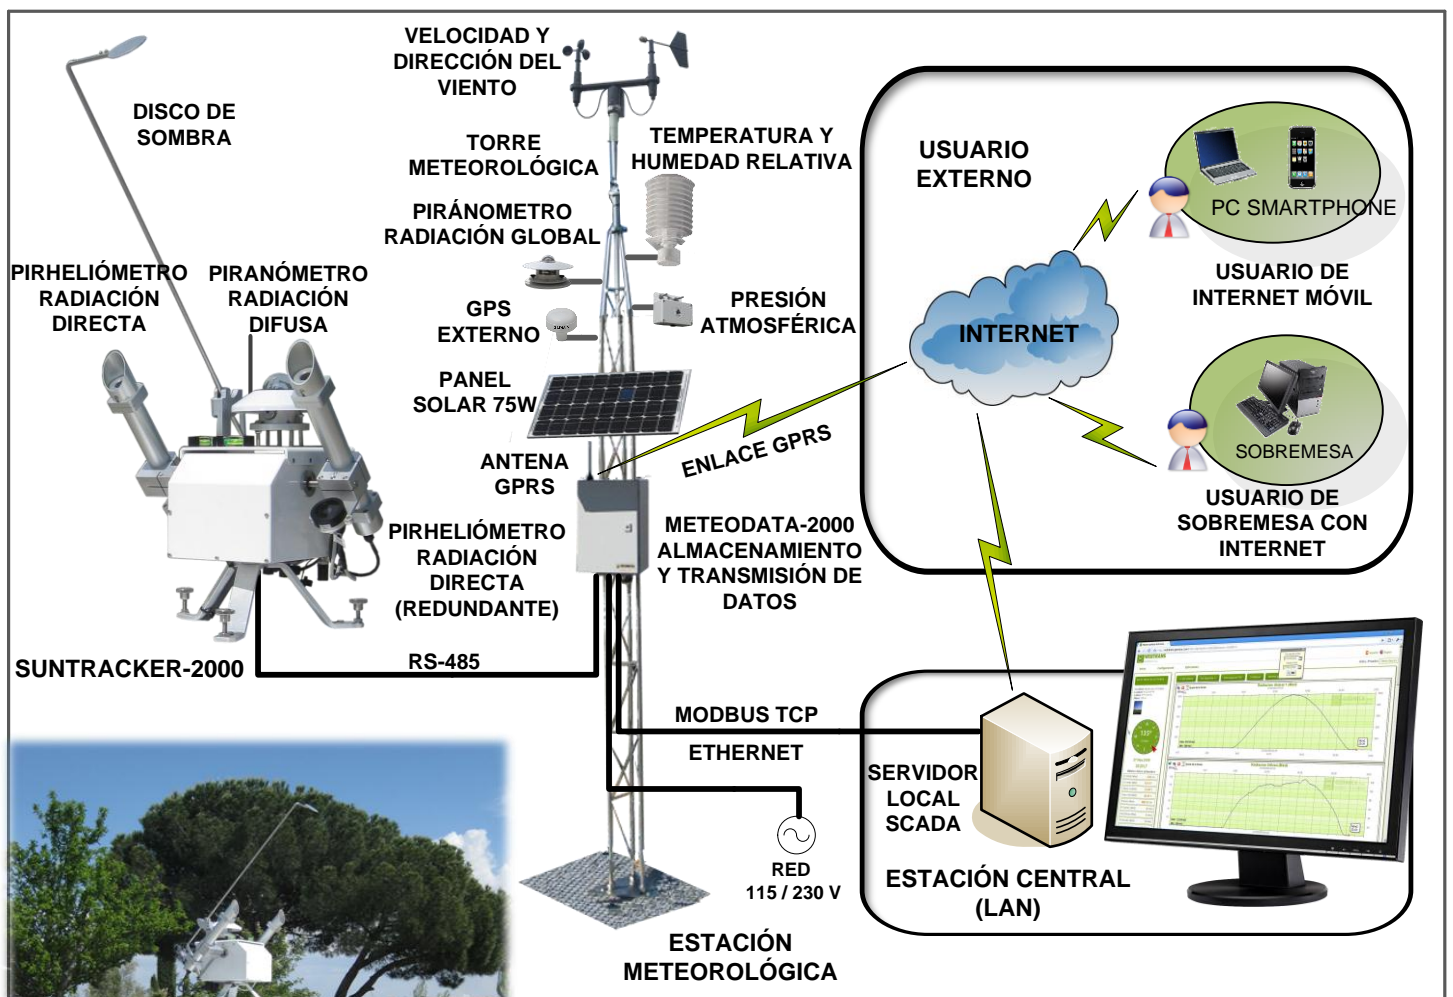

SEMS-2000 SISTEMA DE MEDIDA DE ENERGÍA SOLAR

(PARA DETERMINACIÓN PRECISA DEL RECURSO ENERGÉTICO)

DIAGRAMA DE INTERCONEXIÓN CON INTERNET Y SISTEMAS SCADA

INSTALACIÓN DE SUNTRACKER-2000