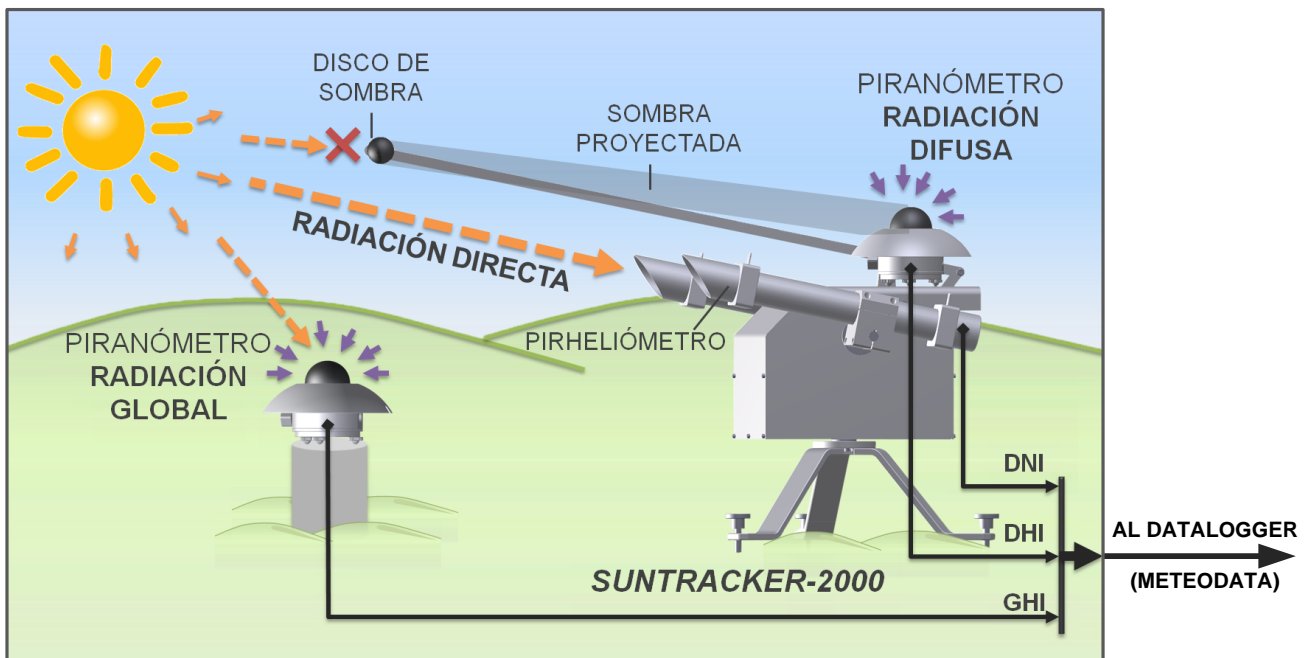

SEMS-2000 SISTEMA DE MEDIDA DE ENERGÍA SOLAR

(PARA DETERMINACIÓN PRECISA DEL RECURSO ENERGÉTICO)

DIAGRAMA DE INTERCONEXIÓN CON INTERNET Y SISTEMAS SCADA

INSTALACIÓN DE SUNTRACKER-2000