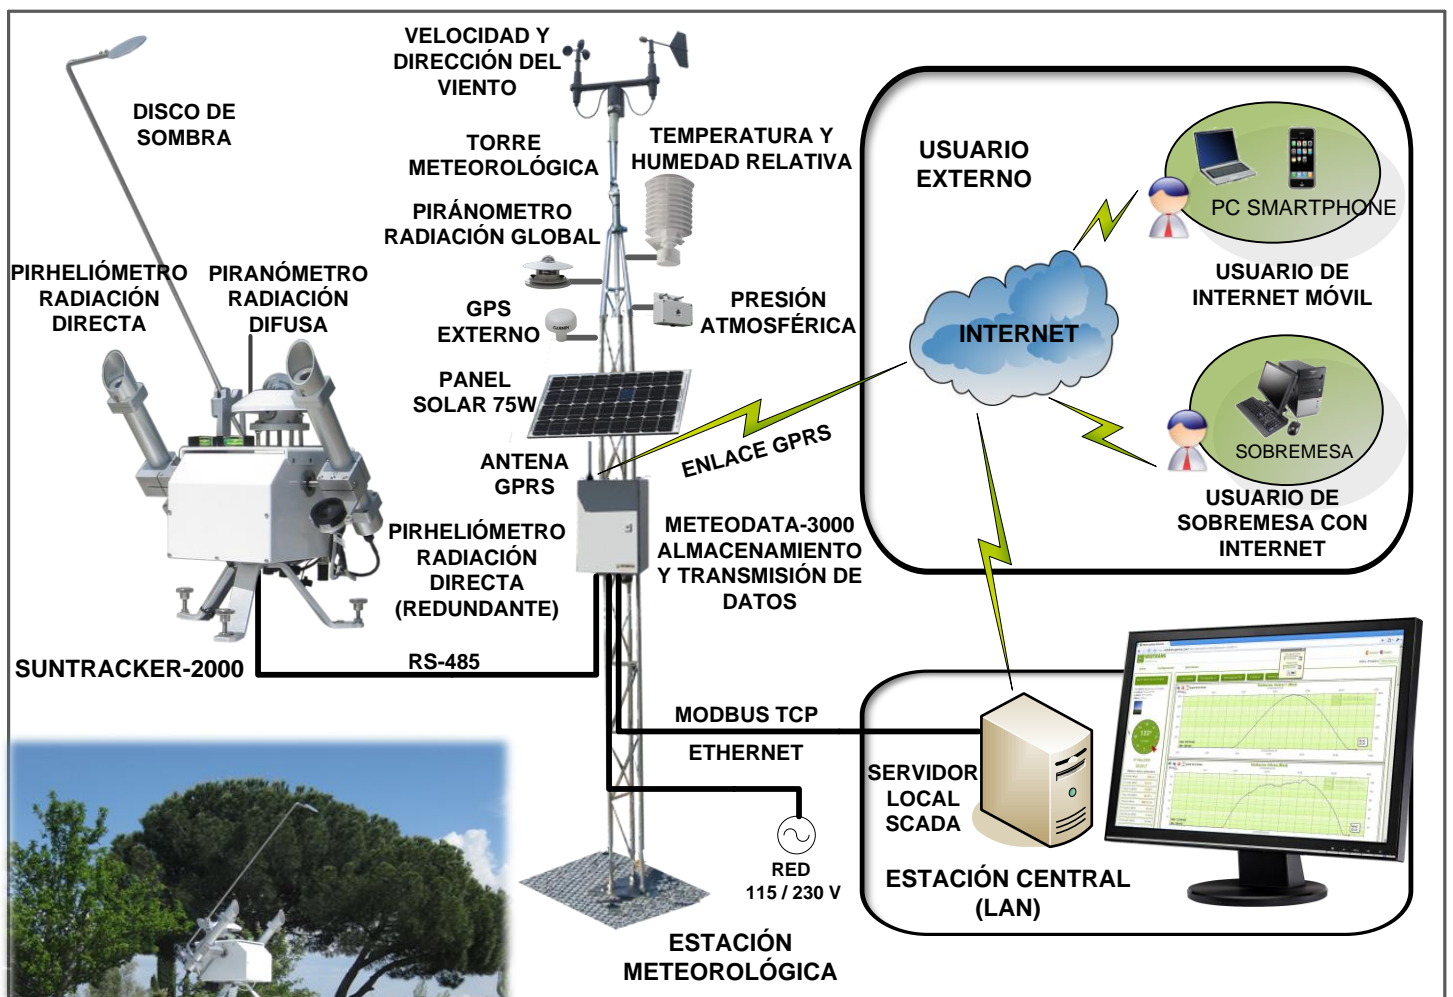

SEMS-2000 SISTEMA DE MEDIDA DE ENERGÍA SOLAR

(PARA DETERMINACIÓN PRECISA DEL RECURSO ENERGÉTICO)

DIAGRAMA DE INTERCONEXIÓN CON INTERNET Y SISTEMAS SCADA

INSTALACIÓN DE SUNTRACKER-2000